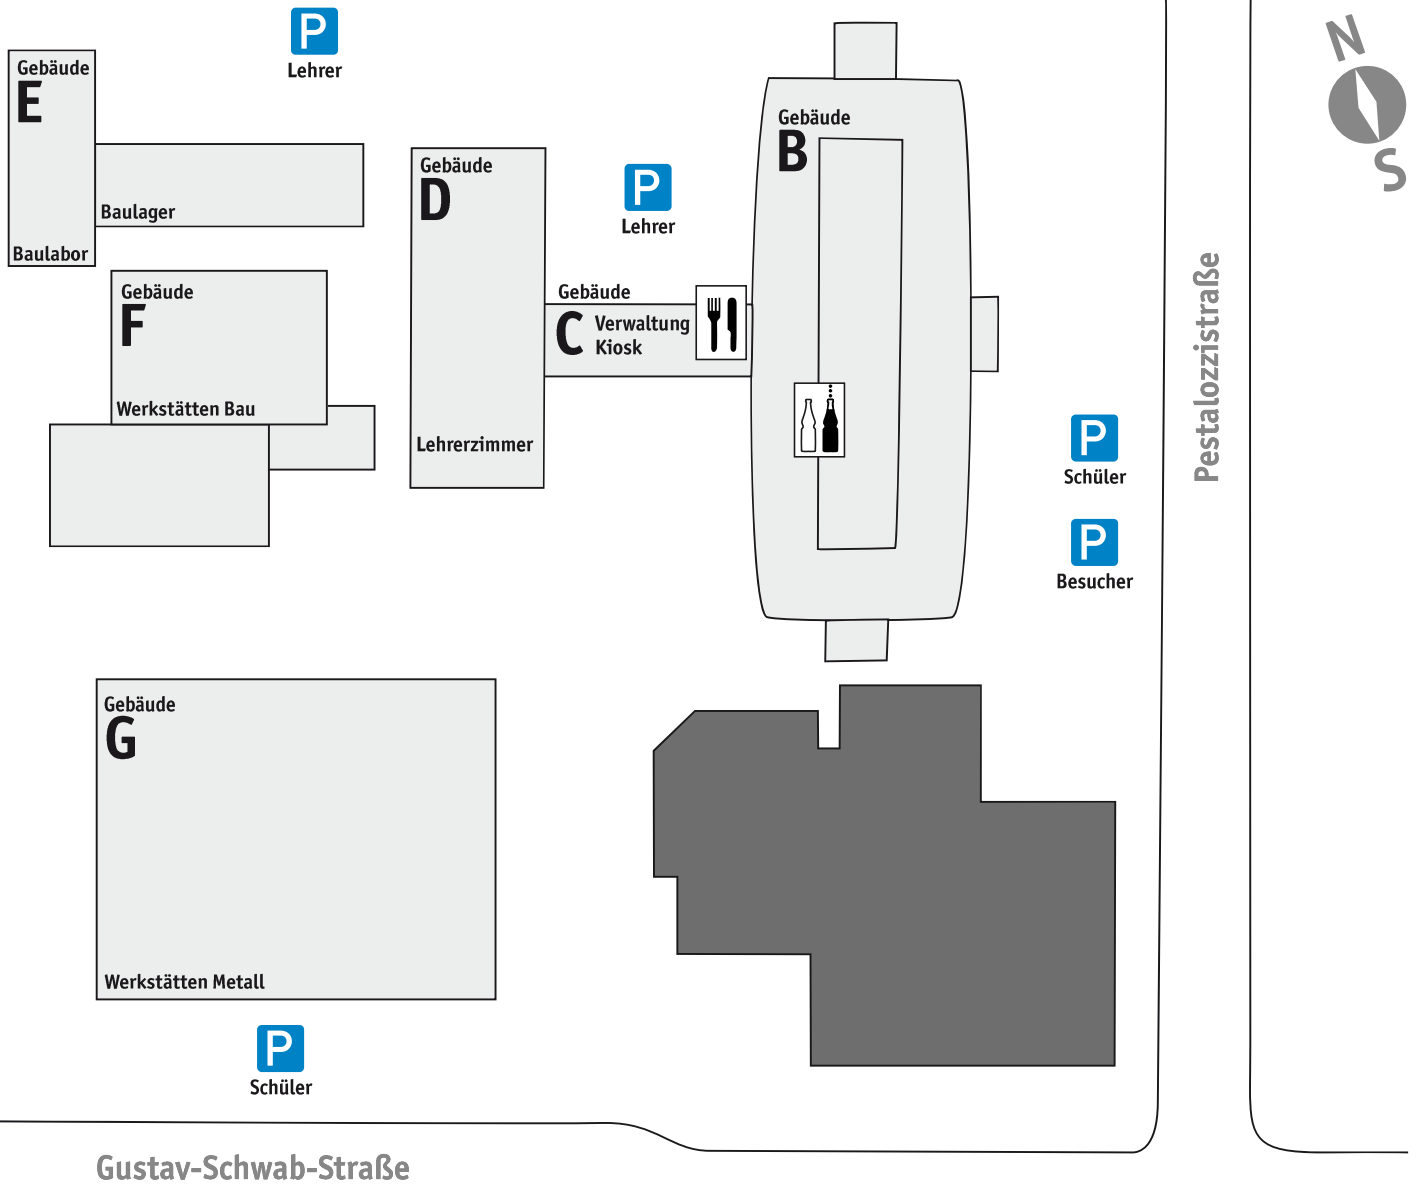

# Lageplan

Steinstraße

Bahnhof Petershausen

Zeppelin-Gewerbeschule Konstanz  
Pestalozzistr.2  
78467 Konstanz  
Tel.: 07531/5927-0

 **Zeppelin-Gewerbeschule**  
Technische Schulen **Konstanz**